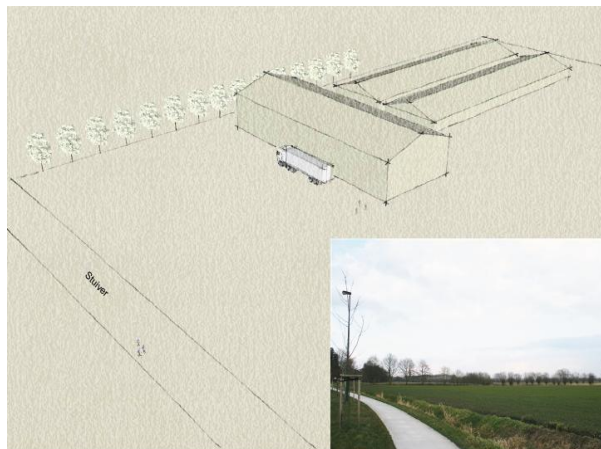

GEEN MEGASTAL! OP DE STUIVER LIEVE-R ZUIVER!

Een bouw- en milieuvergunningsaanvraag voor een megastal van 56.000 kippen op de grens tussen Stuiver en Stoktevijver is iets wat ons als buurt zorgen baart. **Sterke geurhinder, bijkomend vrachttransport, stof** en de **verdwijning van een prachtig open natuurlandschap** zijn slechts enkele elementen die door een mogelijke goedkeuring van de vergunning veroorzaakt kunnen worden.

De leefbaarheid van onze buurt dreigt in gevaar te komen. Dergelijke industriële landbouw vormt een aanslag op de leefomgeving en hoort bovendien niet thuis in dit nog unieke groene gebied.

Hou de Lieve en onze buurt leefbaar, zuiver en groen door met ons mee te doen!

Meer info via onze website www.lieverzuiver.be
en de Facebookpagina www.facebook.com/lieverzuiver

Groet,

Actiecomité
Lieve-r Zuiver

*niet op de openbare weg gooien